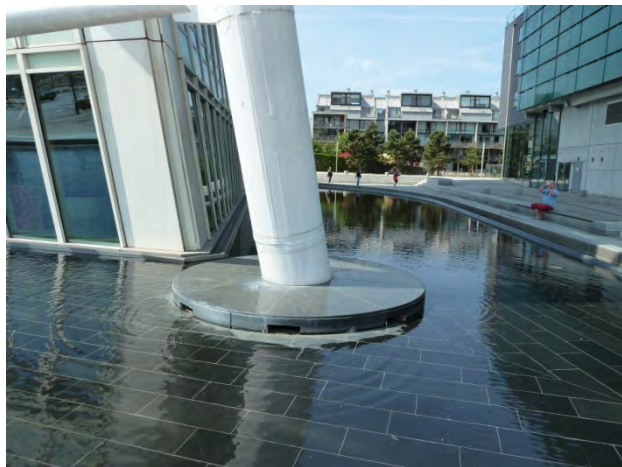

Van Eldonk Ponc architecten

Residential and commercial

developments: 25 different studios

Västra Hamnen  
- Sundspromenaden /  
Daniaparken, Malmö

8 tallet av BIG  
Ørestad, København

Turning Torso. (2005)  
190 m/54 etg  
Ark Santiago Calatrava