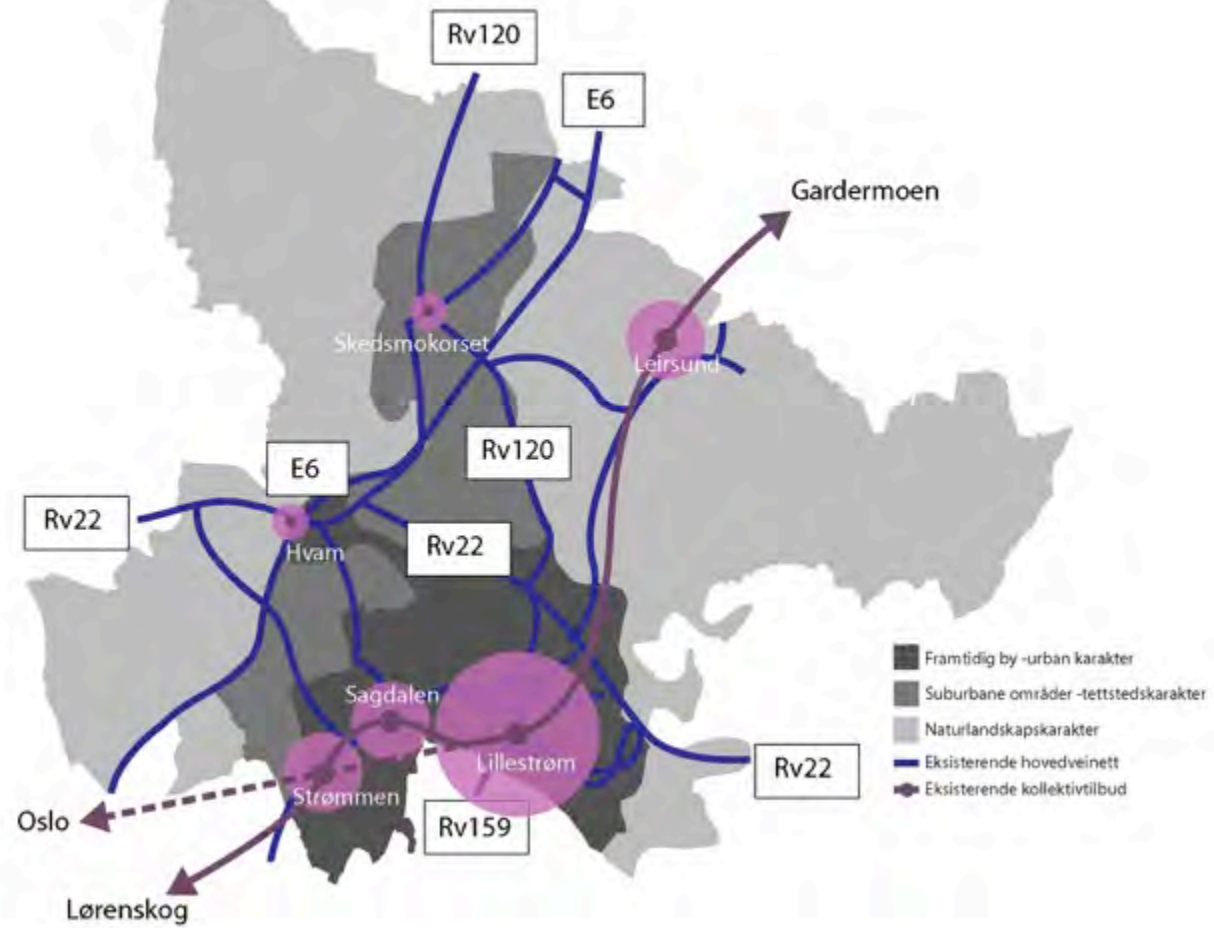

Naturlandskap

Suburbane områder

Fremtidig by
LSK
(Lillestrøm / Strømmen / Kjeller)

- Framtidig by -urban karakter
- Suburbane områder - tettstedskarakter
- Naturlandskapskarakter
- Eksisterende hovedveinett
- Aktuelle samferdselstiltak
- Planlagt kollektivakse

- Framtidig by -urban karakter
- Suburbane områder - tettstedskarakter
- Naturlandskapskarakter
- Eksisterende hovedveinett
- Eksisterende kollektivtilbud

#harry

#bønder i byn

Skedsmo Kommune Teknisk sektor

SNØHETTA

Sentrale nye prosjekter

01/01/16

37

Sentrale nye prosjekter

Jernbanetomta

01/01/16

38