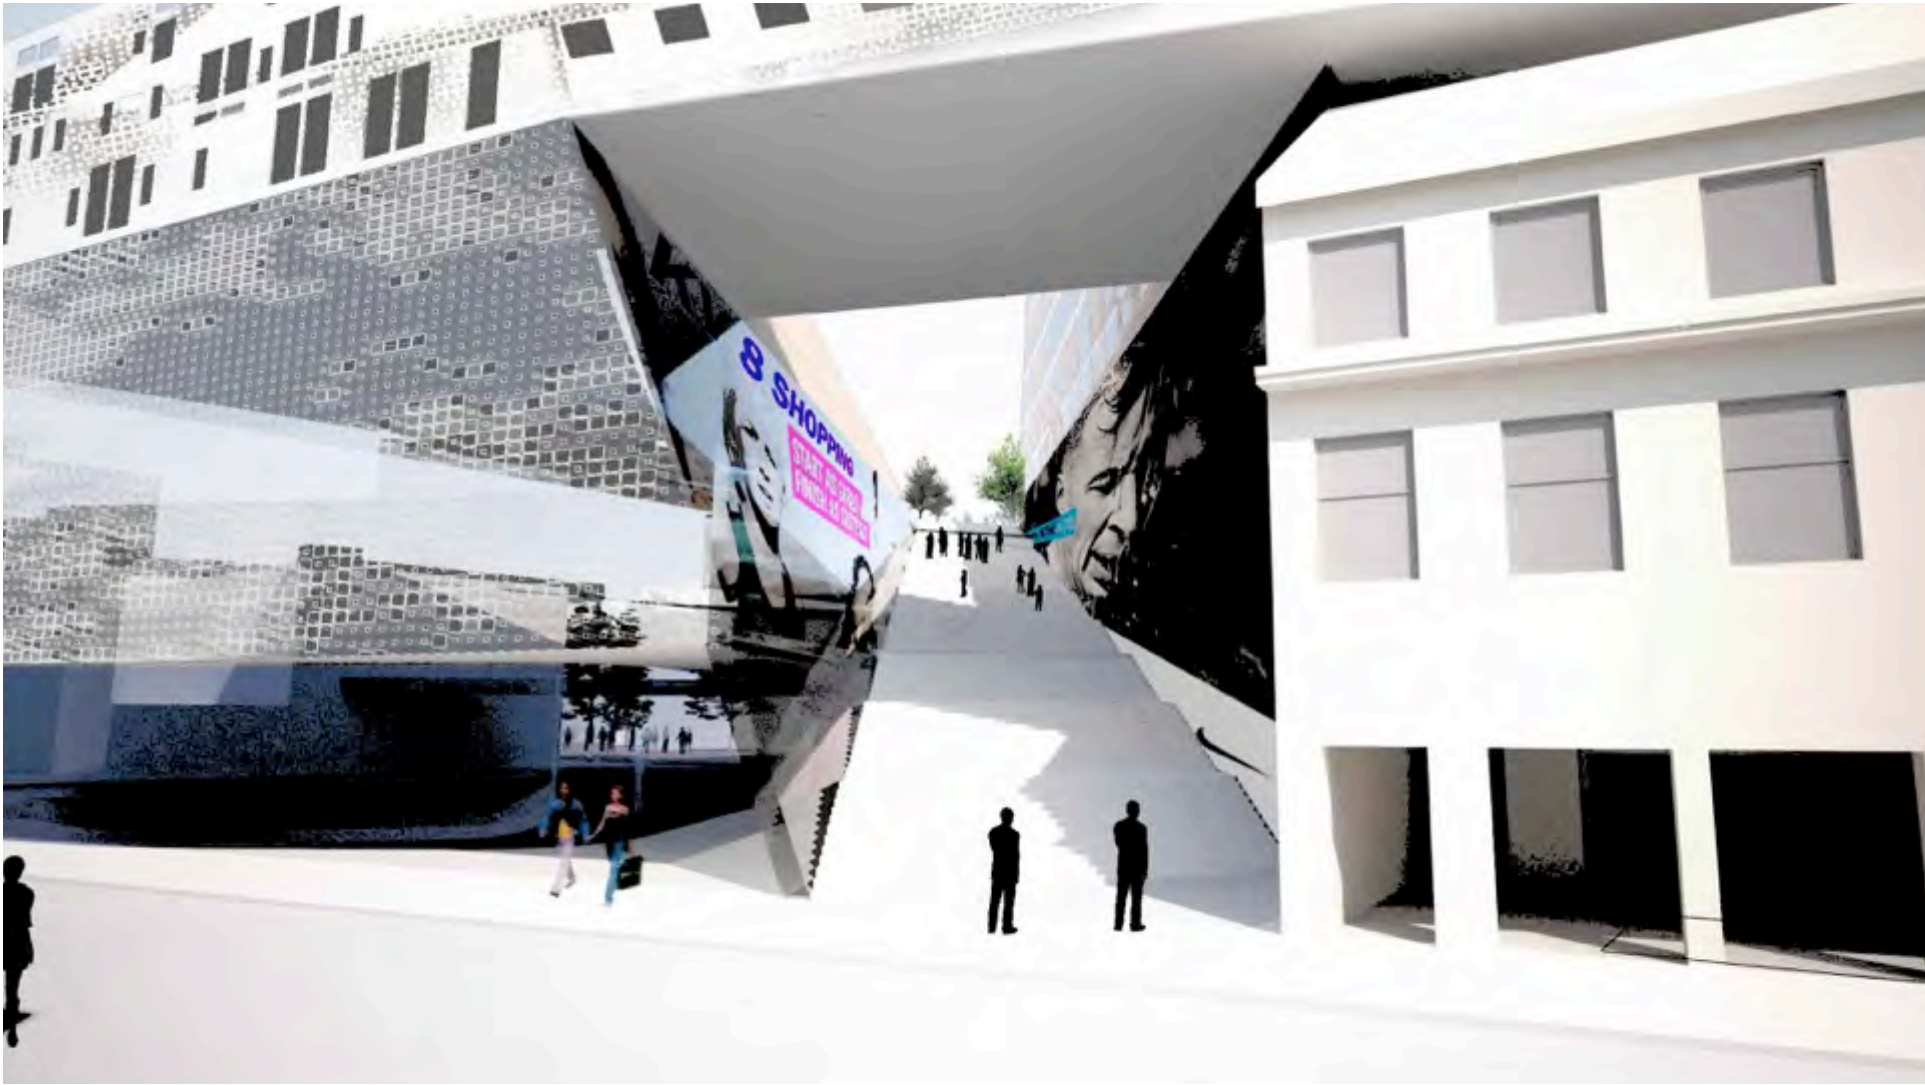

47

A word cloud graphic with a light blue background. The words are arranged in a roughly rectangular shape. The largest words are 'folkehelse' and 'møteplasser' in dark blue. Other prominent words include 'parkeringsdekning' in orange, 'medvirkning' in dark blue, and 'tillit' in dark red. Smaller words in various colors include 'sykling', 'vekst', 'gjensidighet', 'kunst', 'opplevelse', 'vern', 'gåing', 'byromsnett', 'åpenhet', 'trygghet', 'kultur', 'stillhet', 'blå/grønt-hjerte', 'planlegging', 'bærekraft', 'prosesser', and 'klimatilpasning'.