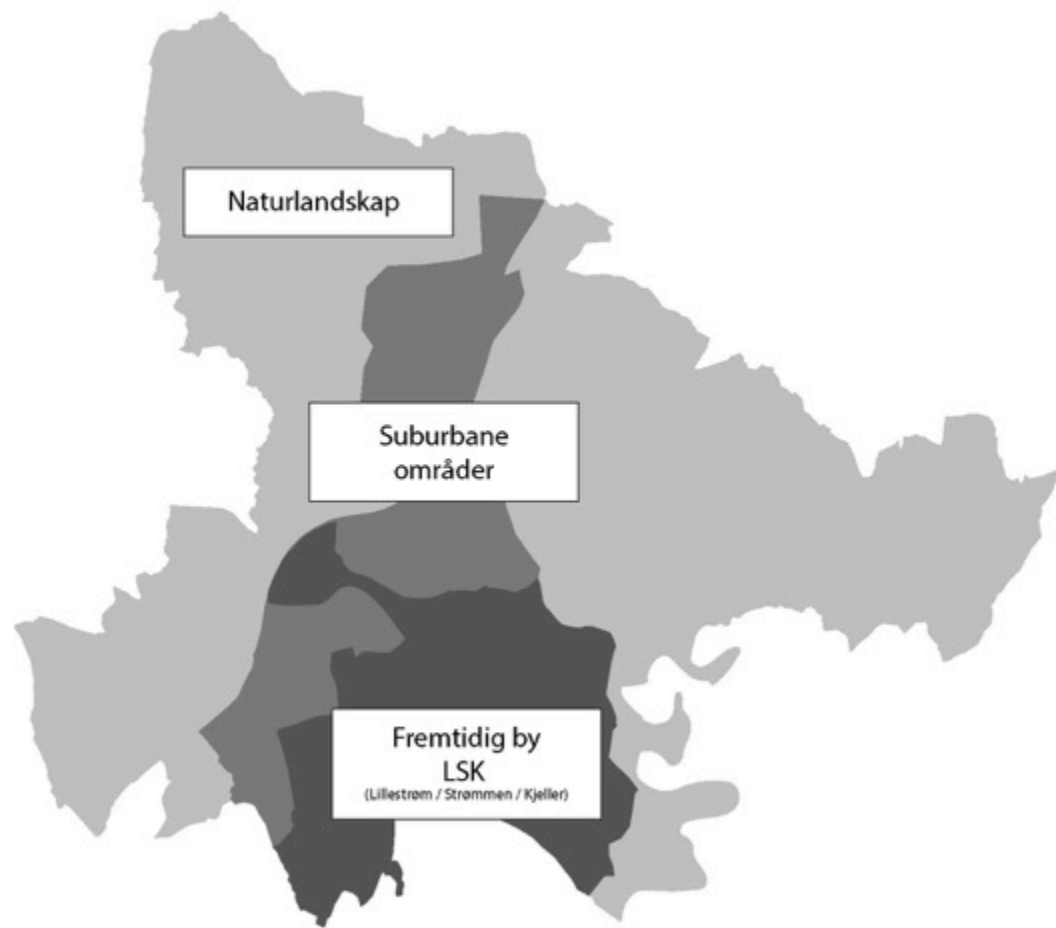

Naturlandskap

Suburbane områder

Fremtidig by
LSK
(Lillestrøm / Strømmen / Kjeller)